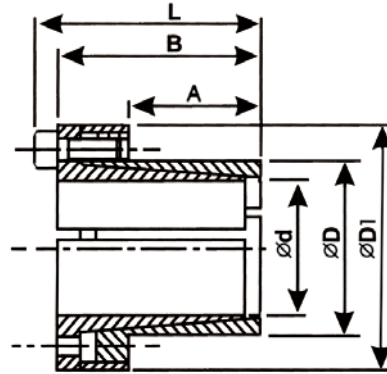

SB 自動校心型 / Self-centering

SB-
內徑 / Inside Diameter

規格 No.	d mm	D mm	D1 mm	A mm	B mm	L mm	M mm	TS Nm	T Nm	F KN	P N/mm ²	重量 Weight Kg
SB-06	6	14	25	9	21	24	3-M3	2	14	4.8	86	0.08
SB-08	8	15	27	12	25	29	3-M4	5	29	10	205	0.10
SB-09	9	16	28	14	26	30	4-M4	5	44	10	185	0.12
SB-10	10	16	28	14	26	30	4-M4	5	49	10	185	0.12
SB-11	11	18	32	14	26	30	4-M4	5	53	10	185	0.14
SB-12	12	18	32	14	26	30	4-M4	5	58	10	160	0.14
SB-13	13	23	38	14	26	30	4-M4	5	63	10	140	0.14
SB-14	14	23	38	14	26	30	4-M4	5	68	10	130	0.15
SB-15	15	24	45	16	36	42	3-M6	17	127	17	185	0.26
SB-16	16	24	45	16	36	42	3-M6	17	136	17	175	0.25
SB-17	17	26	47	18	38	44	4-M6	17	180	22	190	0.27
SB-18	18	26	47	18	38	44	4-M6	17	200	22	160	0.27
SB-19	19	27	49	18	38	44	4-M6	17	220	22	160	0.30
SB-20	20	28	49	18	38	44	4-M6	17	220	22	170	0.30
SB-22	22	32	54	25	45	51	4-M6	17	250	22	120	0.38
SB-24	24	34	56	25	45	51	6-M6	17	270	22	120	0.40
SB-25	25	34	56	25	45	51	6-M6	17	280	22	120	0.39
SB-28	28	39	61	25	45	51	6-M6	17	500	35	150	0.47
SB-30	30	41	62	25	45	51	6-M6	17	530	35	150	0.48
SB-32	32	43	65	30	50	56	8-M6	17	750	45	150	0.52
SB-35	35	47	69	30	50	56	8-M6	17	850	48	140	0.63
SB-38	38	50	72	30	50	56	8-M6	17	930	48	140	0.67
SB-40	40	53	75	30	50	56	8-M6	17	980	48	130	0.74
SB-42	42	55	78	40	65	73	8-M8	41	1000	48	130	0.78
SB-45	45	59	85	40	65	73	8-M8	41	1900	84	130	1.23
SB-48	48	62	87	45	70	78	8-M8	41	2000	84	140	1.24
SB-50	50	65	92	45	70	78	8-M8	41	2700	110	130	1.40
SB-55	55	71	98	50	75	83	8-M8	41	3000	110	130	1.70
SB-60	60	77	104	50	75	83	10-M8	41	3300	110	130	1.90
SB-65	65	84	111	50	75	83	10-M8	41	3600	110	130	2.20
SB-70	70	90	119	60	91	101	12-M10	83	6200	180	130	3.05
SB-75	75	95	126	60	91	101	12-M10	83	6600	180	130	3.32
SB-80	80	100	131	65	96	106	12-M10	83	8700	220	130	3.50
SB-85	85	106	137	65	96	106	12-M10	83	9200	220	130	3.81
SB-90	90	112	143	65	96	106	12-M10	83	12000	240	130	4.20
SB-95	95	120	153	65	96	106	14-M10	83	12000	240	130	4.75
SB-100	100	125	162	65	102	114	12-M12	145	15000	280	130	4.88