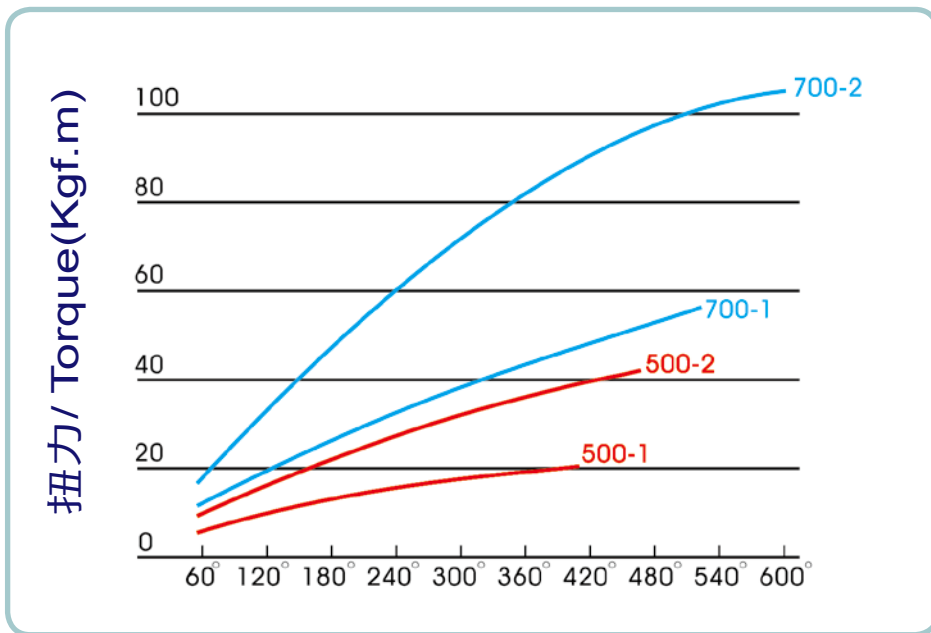

磨擦式扭力限制器

Friction Type of Torque Limiter

扭力值與鎖緊螺帽調整關係圖

Torque Value to Nut Packing Adjustment

SS200 - SS350 鎖緊螺帽調整角度

Nut Packing Adjustable Angle for SS200 - SS350

SS500 - SS700 鎖緊螺帽調整角度

Nut Packing Adjustable Angle for SS500 - SS700