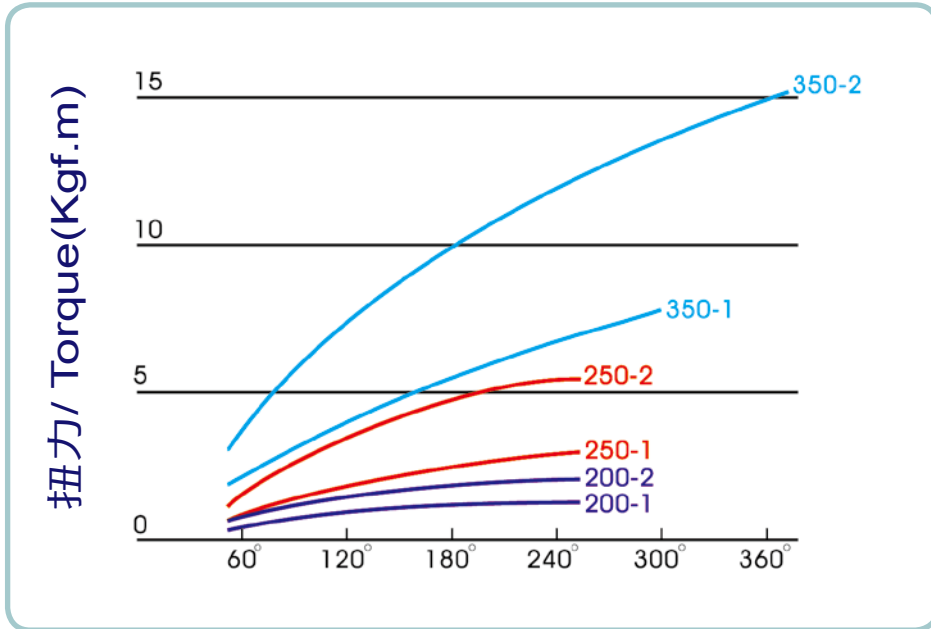

磨擦式扭力限制器

Friction Type of Torque Limiter

扭力值與鎖緊螺帽調整關係圖

Torque Value to Nut Packing Adjustment

SS200 - SS350 鎖緊螺帽調整角度

Nut Packing Adjustable Angle for SS200 - SS350

SS500 - SS700 鎖緊螺帽調整角度

Nut Packing Adjustable Angle for SS500 - SS700